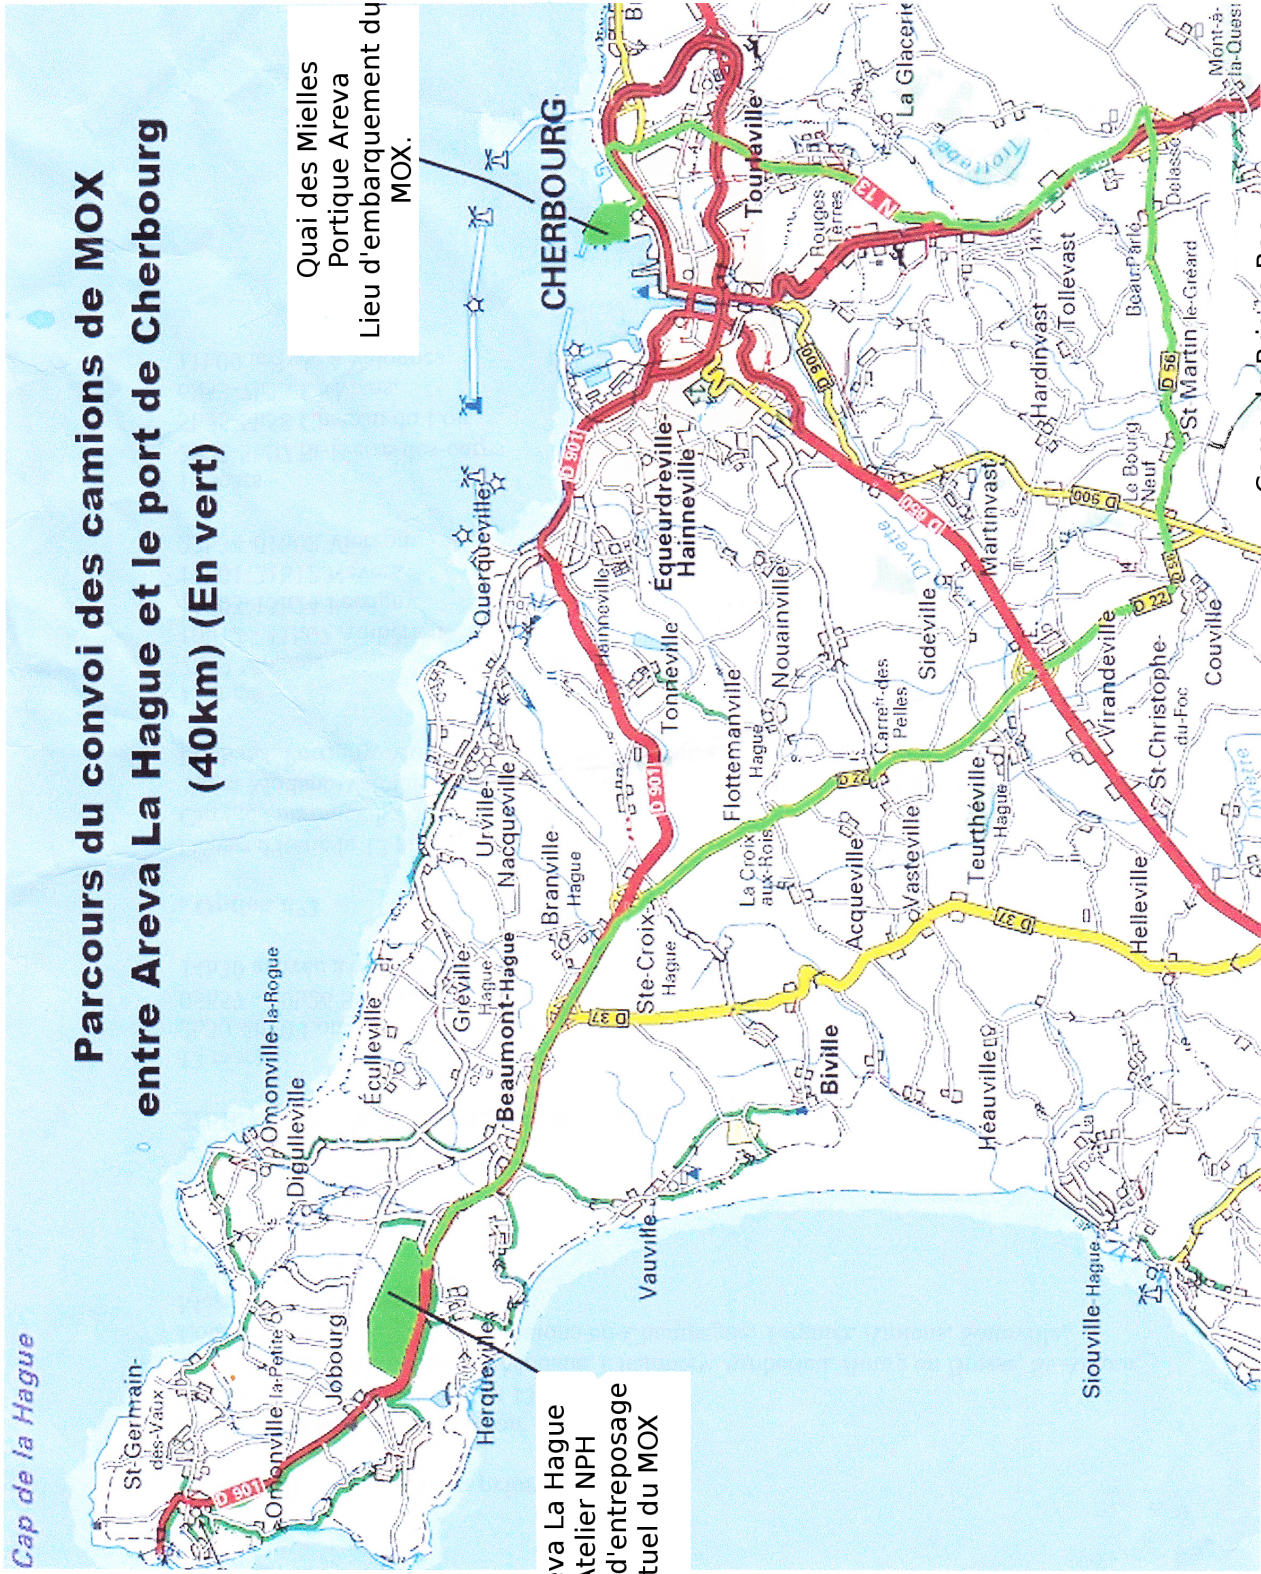

Cap de la Hague

# Parcours du convoi des camions de MOX entre Areva La Hague et le port de Cherbourg (40km) (En vert)

Quai des Mielles  
Portique Areva  
Lieu d'embarquement du  
MOX.

Areva La Hague  
Atelier NPH  
Lieu d'entreposage  
actuel du MOX

Camp de Brique-Bec

LES PIEUX

BRICQUEBEC

VALOGNES